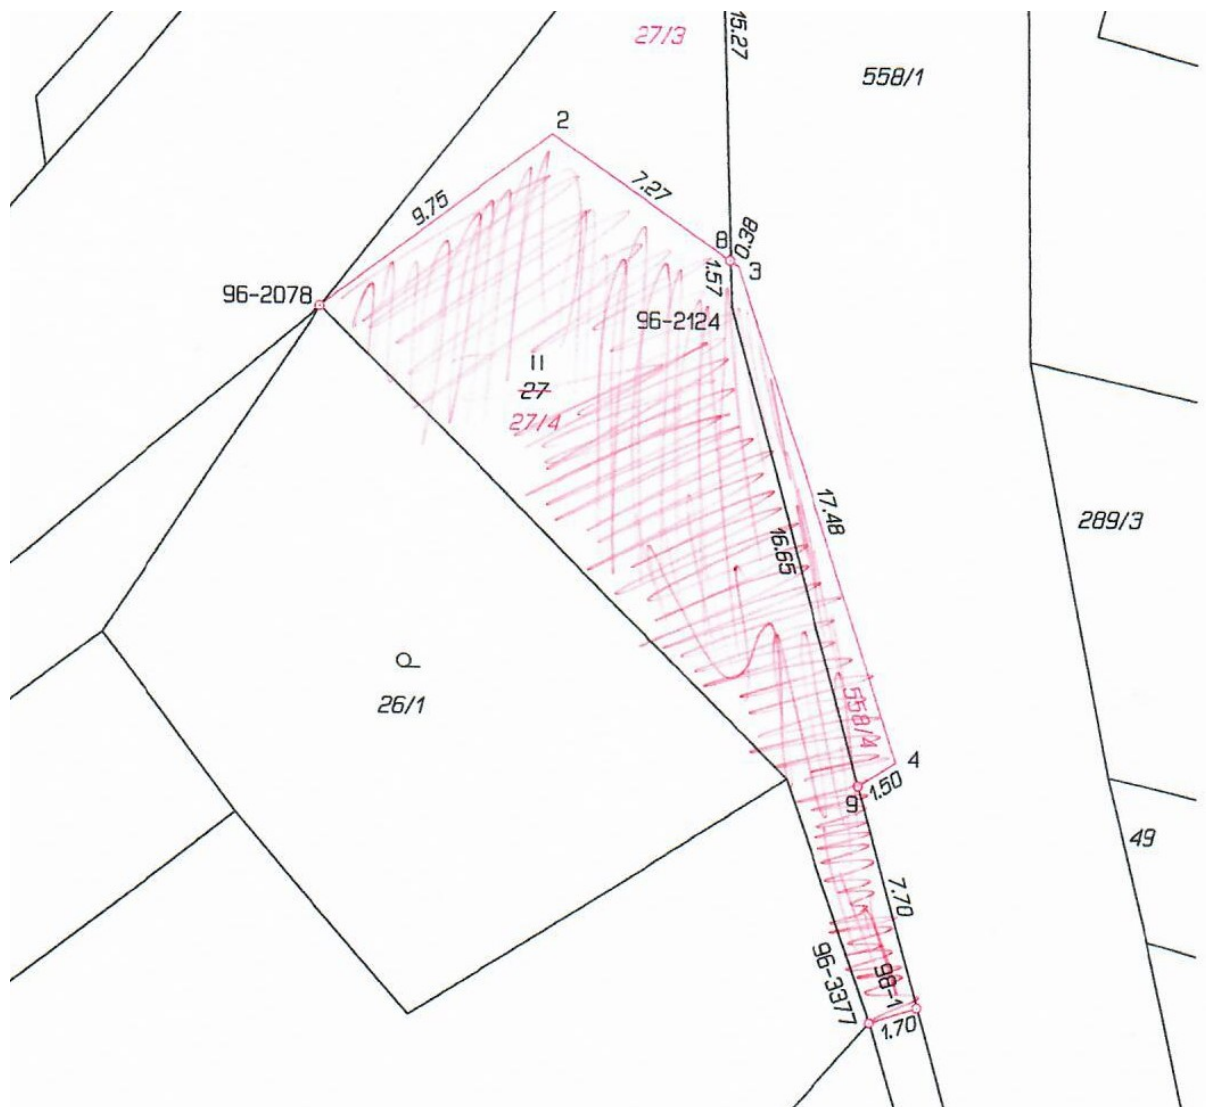

Záměr prodeje části pozemků č. 27 a 558/1

Obecní zastupitelstvo dne 14.3.2025 rozhodlo o rozdělení a prodeji části pozemků č. 27 v k.ú. obce Slověnice o výměře 192m² (LV 10001) a č. 558/1 v k.ú. obce Slověnice o výměře 18m² (LV 10001)

Druh pozemku: trvalý travní porost.

Umístění: viz. mapa

Občané mohou předložit na obecní úřad své nabídky a připomínky ve lhůtě 15 dnů od vyvěšení na úřední desce. Po uplynutí dané lhůty rozhodne v této věci obecní zastupitelstvo o prodeji.